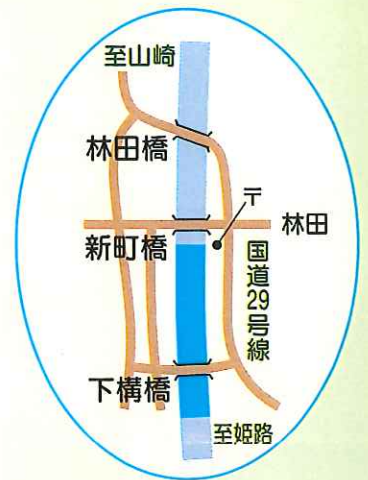

# 林田川 安富地区

**みんなの川揖保川**  
 揖保川クリーン作戦を12月第1日  
 全組合員、流域住民、釣り人に、  
 河川内のゴミの収集を行います。  
 皆様のご参加をお待ちしています。

# 林田川

# 中流域(山崎・新宮)

# 下流域(たつ)

揖保川漁業  
協同組合

志んぐ荘  
志んぐ荘  
WC  
あゆ・赤ちゃん  
センター